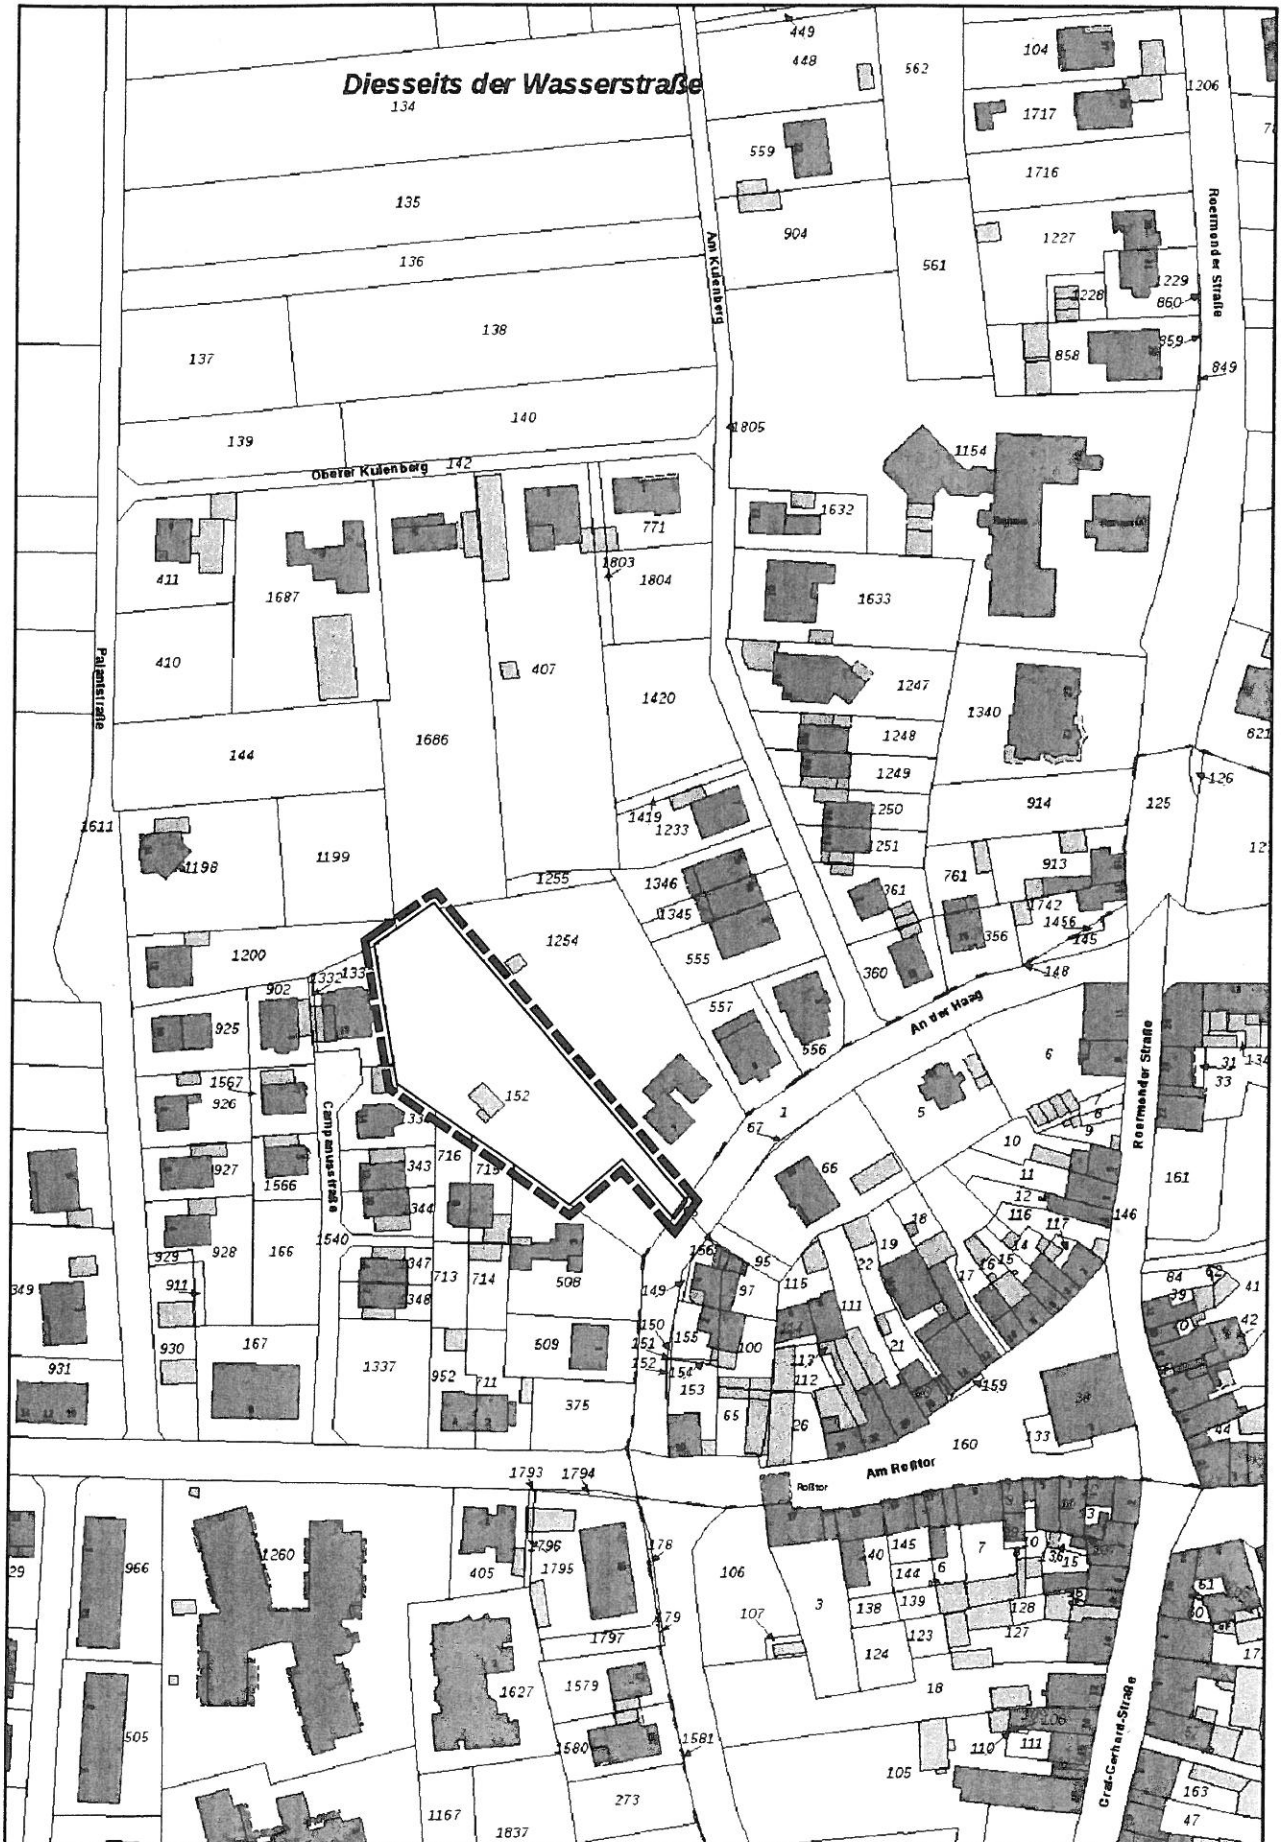

# Geltungsbereich Bebauungsplan "An der Haag", Stadt Wassenberg

100 m 1 : 2000

Geobasisdaten der Kommunen und des Landes NRW © Geobasis NRW  
Keine amtliche Standardausgabe

o. M.