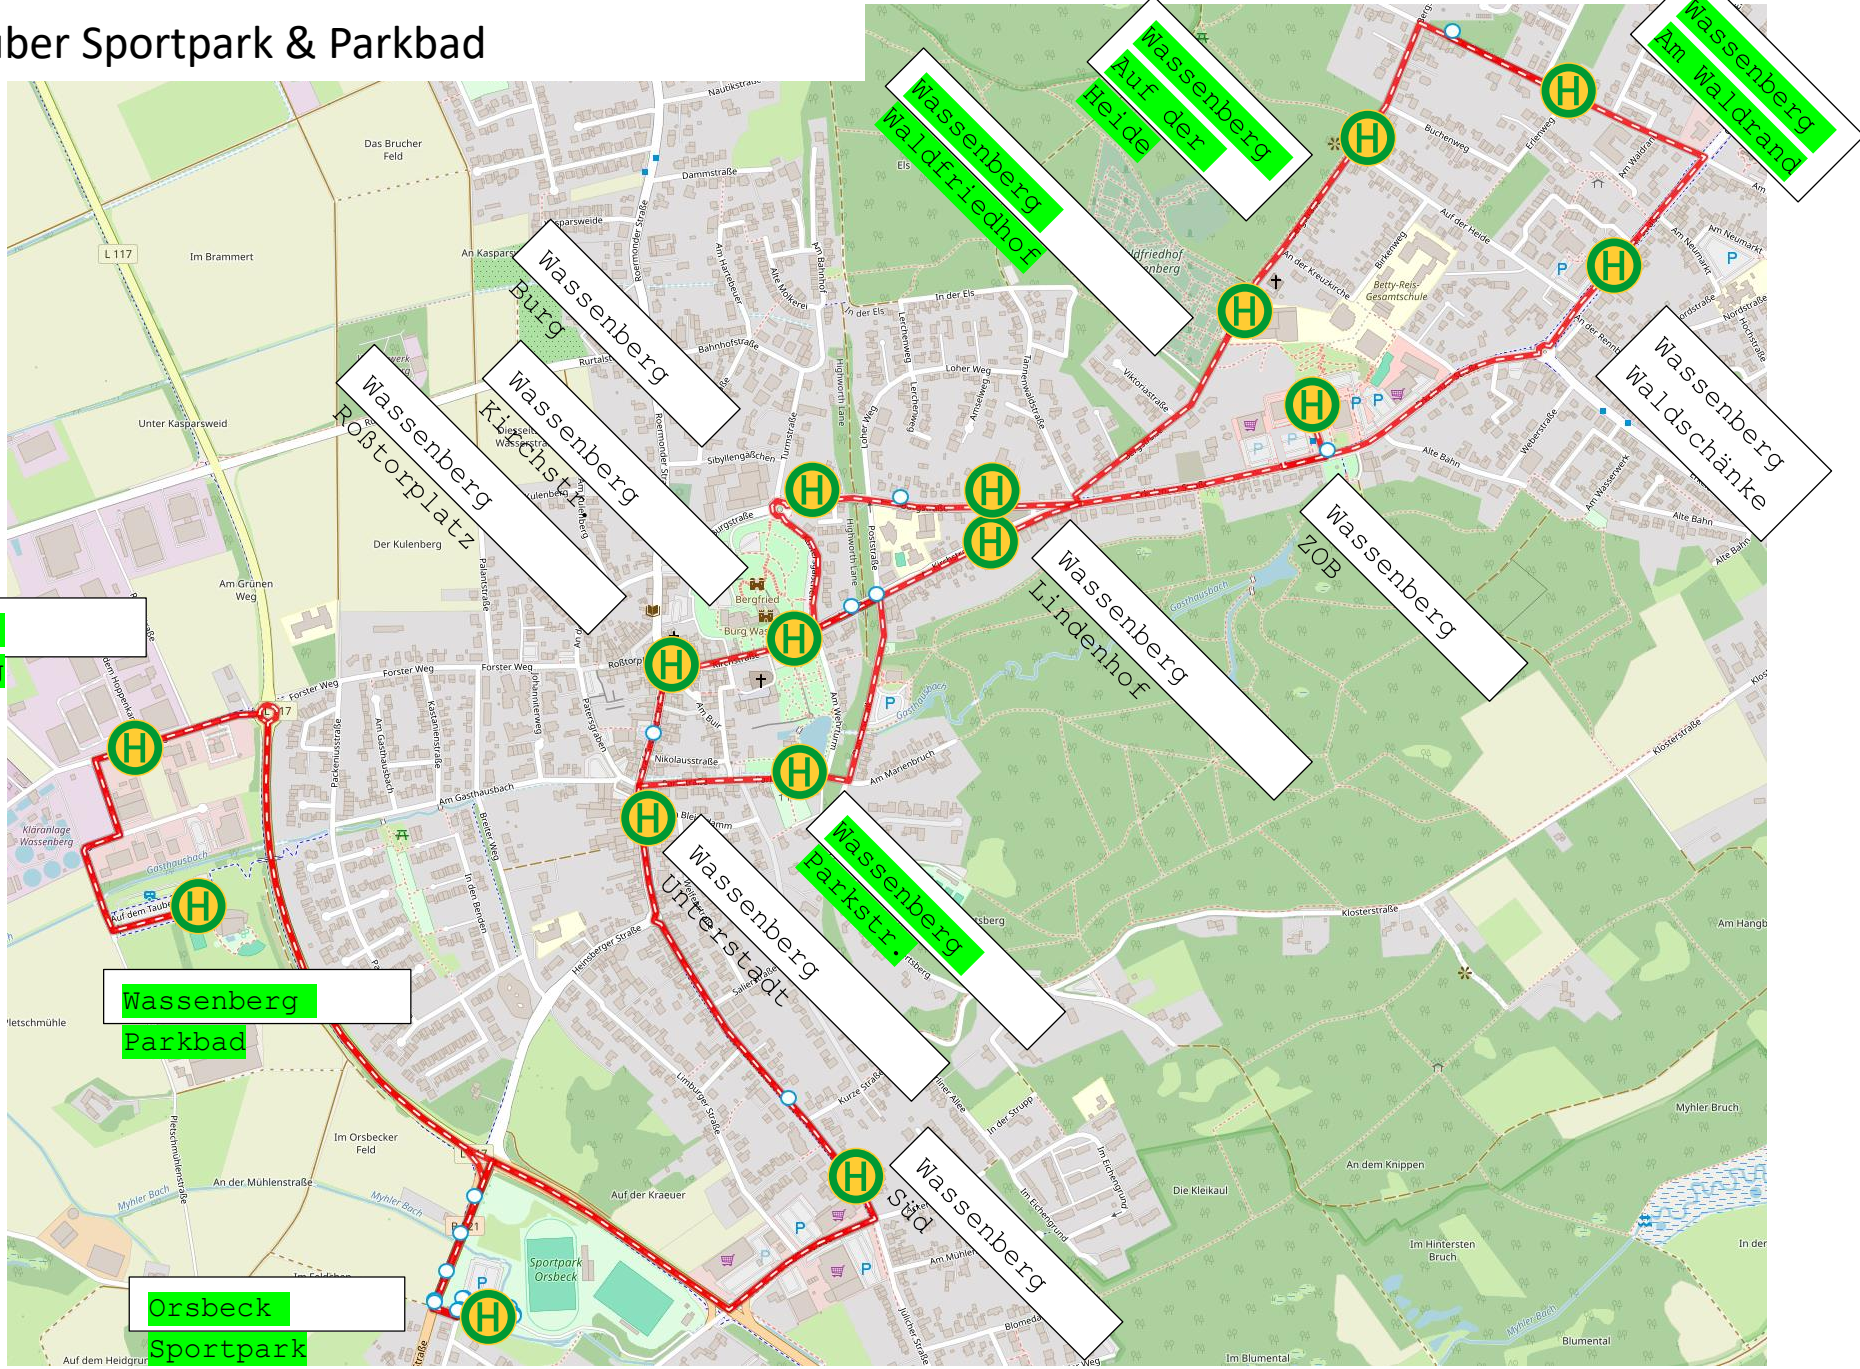

# Stadtbus WA1 über Sportpark & Parkbad

Wassenberg  
Forster Weg

Wassenberg  
Parkbad

Orsbeck  
Sportpark

# Stadtbus WA2 über Myhl