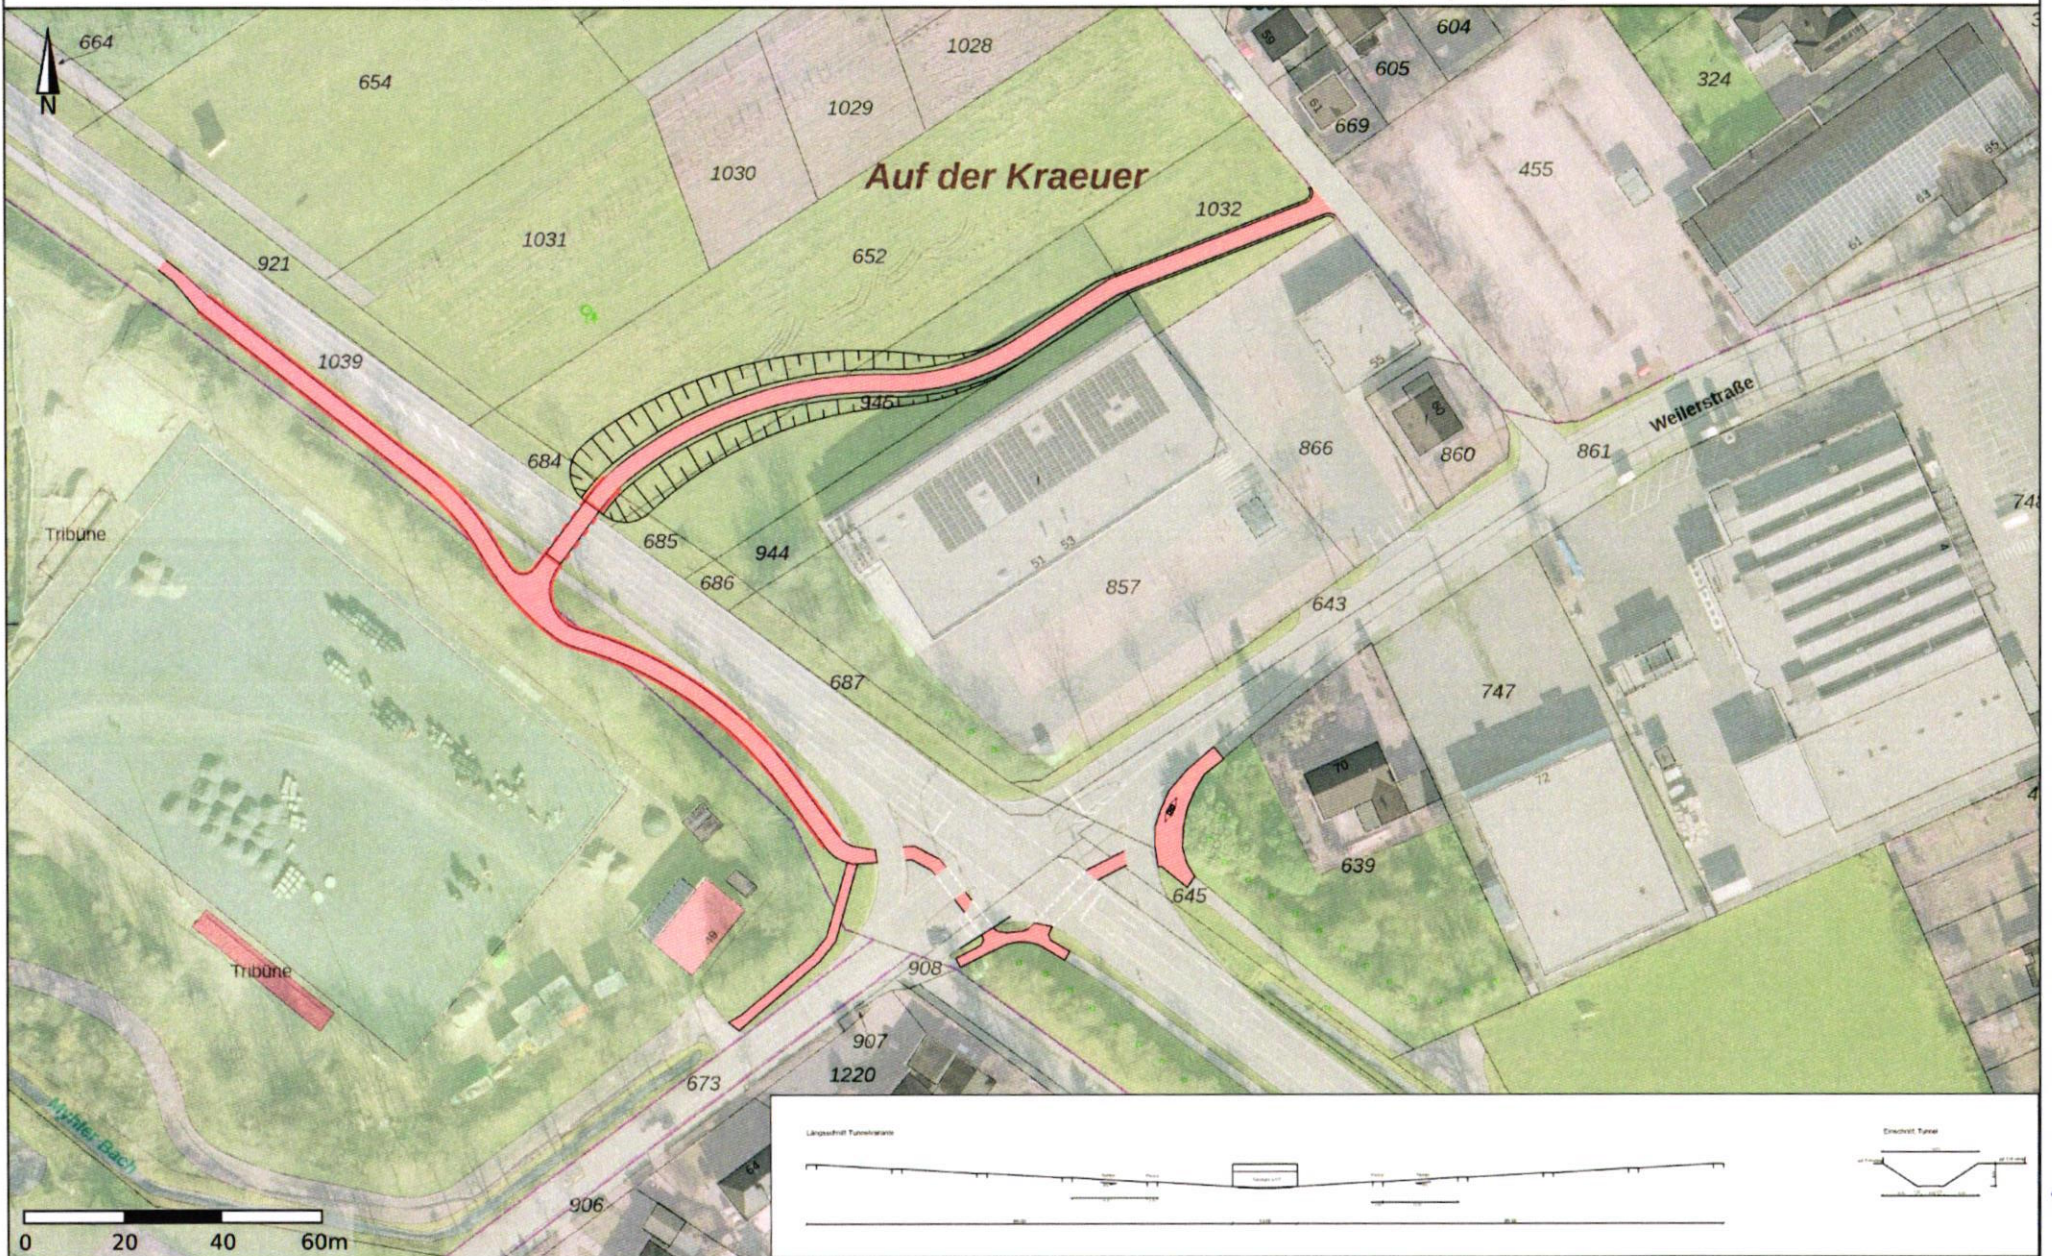

Dieser Ausdruck wurde mit TIM-online ([www.tim-online.nrw.de](http://www.tim-online.nrw.de)) am 29.07.2022 um 09:06 Uhr erstellt.

Land NRW (2022) - Lizenz dl-de/zero-2.0 ([www.govdata.de/dl-de/zero-2.0](http://www.govdata.de/dl-de/zero-2.0)) - Keine amtliche Standardausgabe. Für Geodaten anderer Quellen gelten die Nutzungs- und Lizenzbedingungen der jeweils zugrundeliegenden Dienste

*Anlage 6*