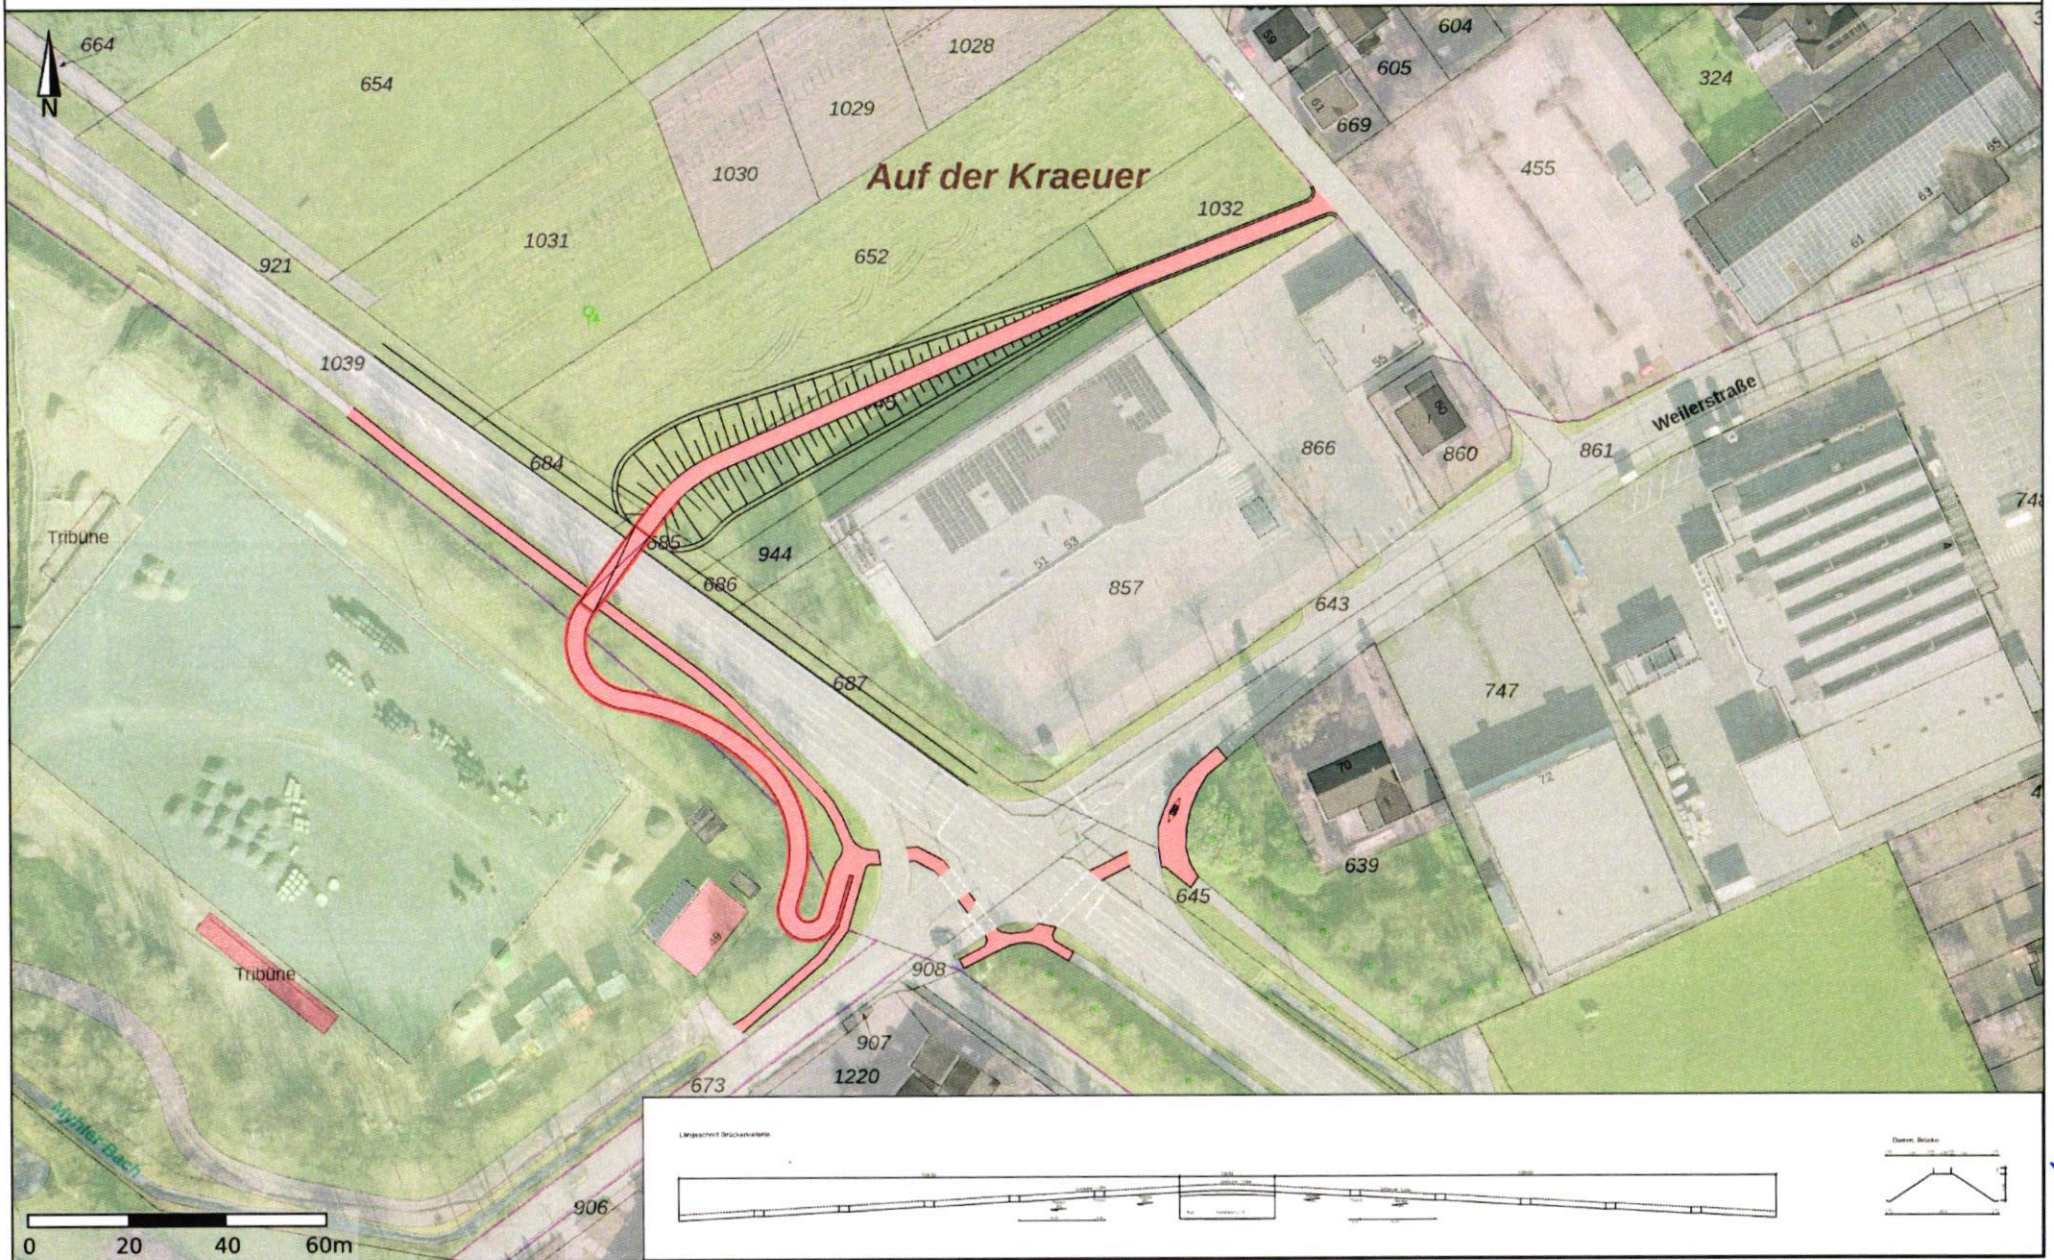

Dieser Ausdruck wurde mit TIM-online (www.tim-online.nrw.de) am 29.07.2022 um 09:06 Uhr erstellt.

Land NRW (2022) - Lizenz dl-de/zero-2-0 (www.govdata.de/dl-de/zero-2-0) - Keine amtliche Standardausgabe. Für Geodaten anderer Quellen gelten die Nutzungs- und Lizenzbedingungen der jeweils zugrundeliegenden Dienste.

*Anlage 5*