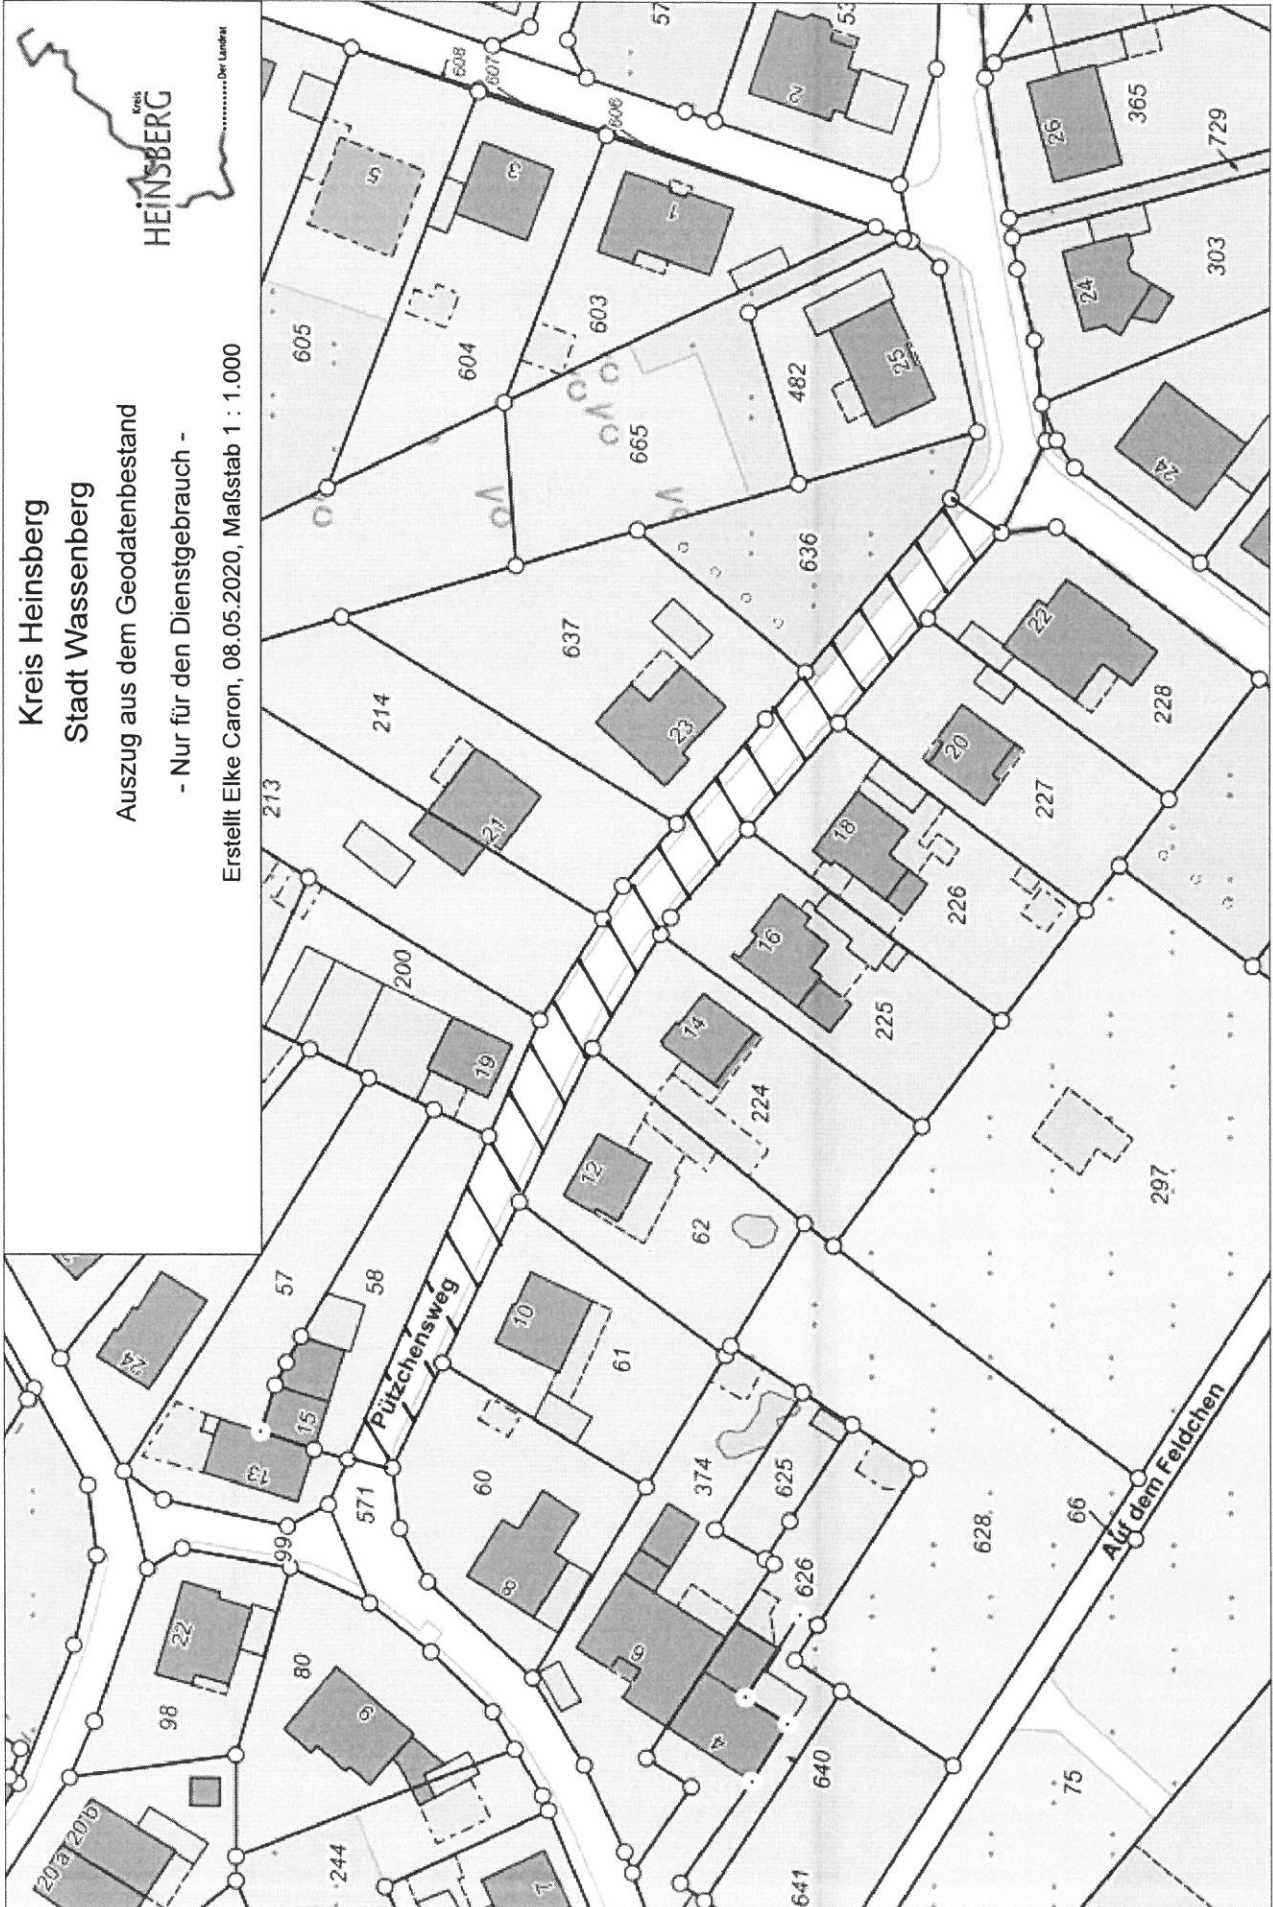

E 301045 m  
N 5666269 m

Kreis Heinsberg  
Stadt Wassenberg

Auszug aus dem Geodatenbestand  
- Nur für den Dienstgebrauch -

Erstellt Elke Caron, 08.05.2020, Maßstab 1 : 1.000

HEINSBERG

Der Landkreis

© GIS Kreis Heinsberg 2020 u. a., siehe <https://www.geodienste-kreis-heinsberg.de/MapSolution/Nutzungsbedingungen.html>

N 5666101 m

E 300792 m