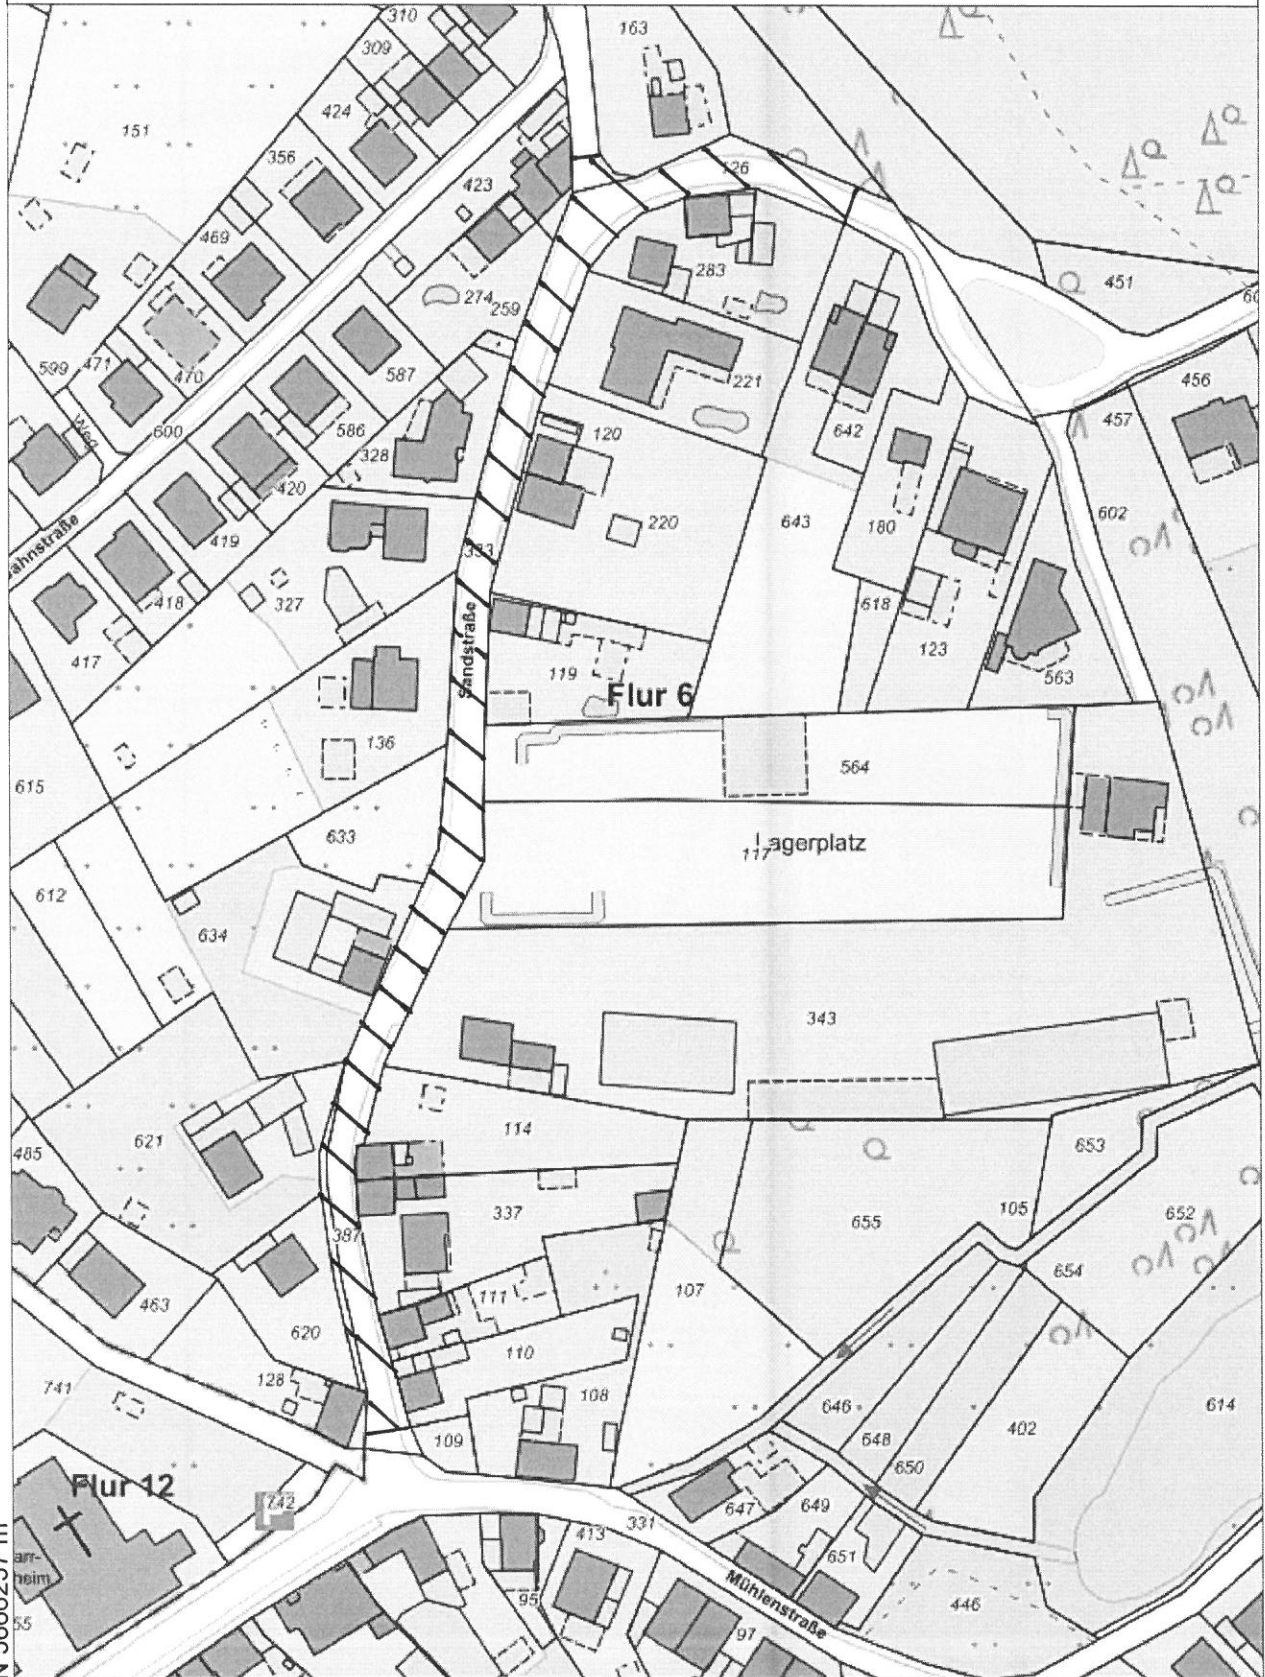

E 300894 m

N 5666639 m

Kreis Heinsberg Stadt Wassenberg

Auszug aus dem Geodatenbestand
- Nur für den Dienstgebrauch -

HEINSBERG Kreis

Der Landrat

Erstellt Elke Caron, 08.05.2020, Maßstab 1 : 1.500

N 5666257 m

E 300645 m