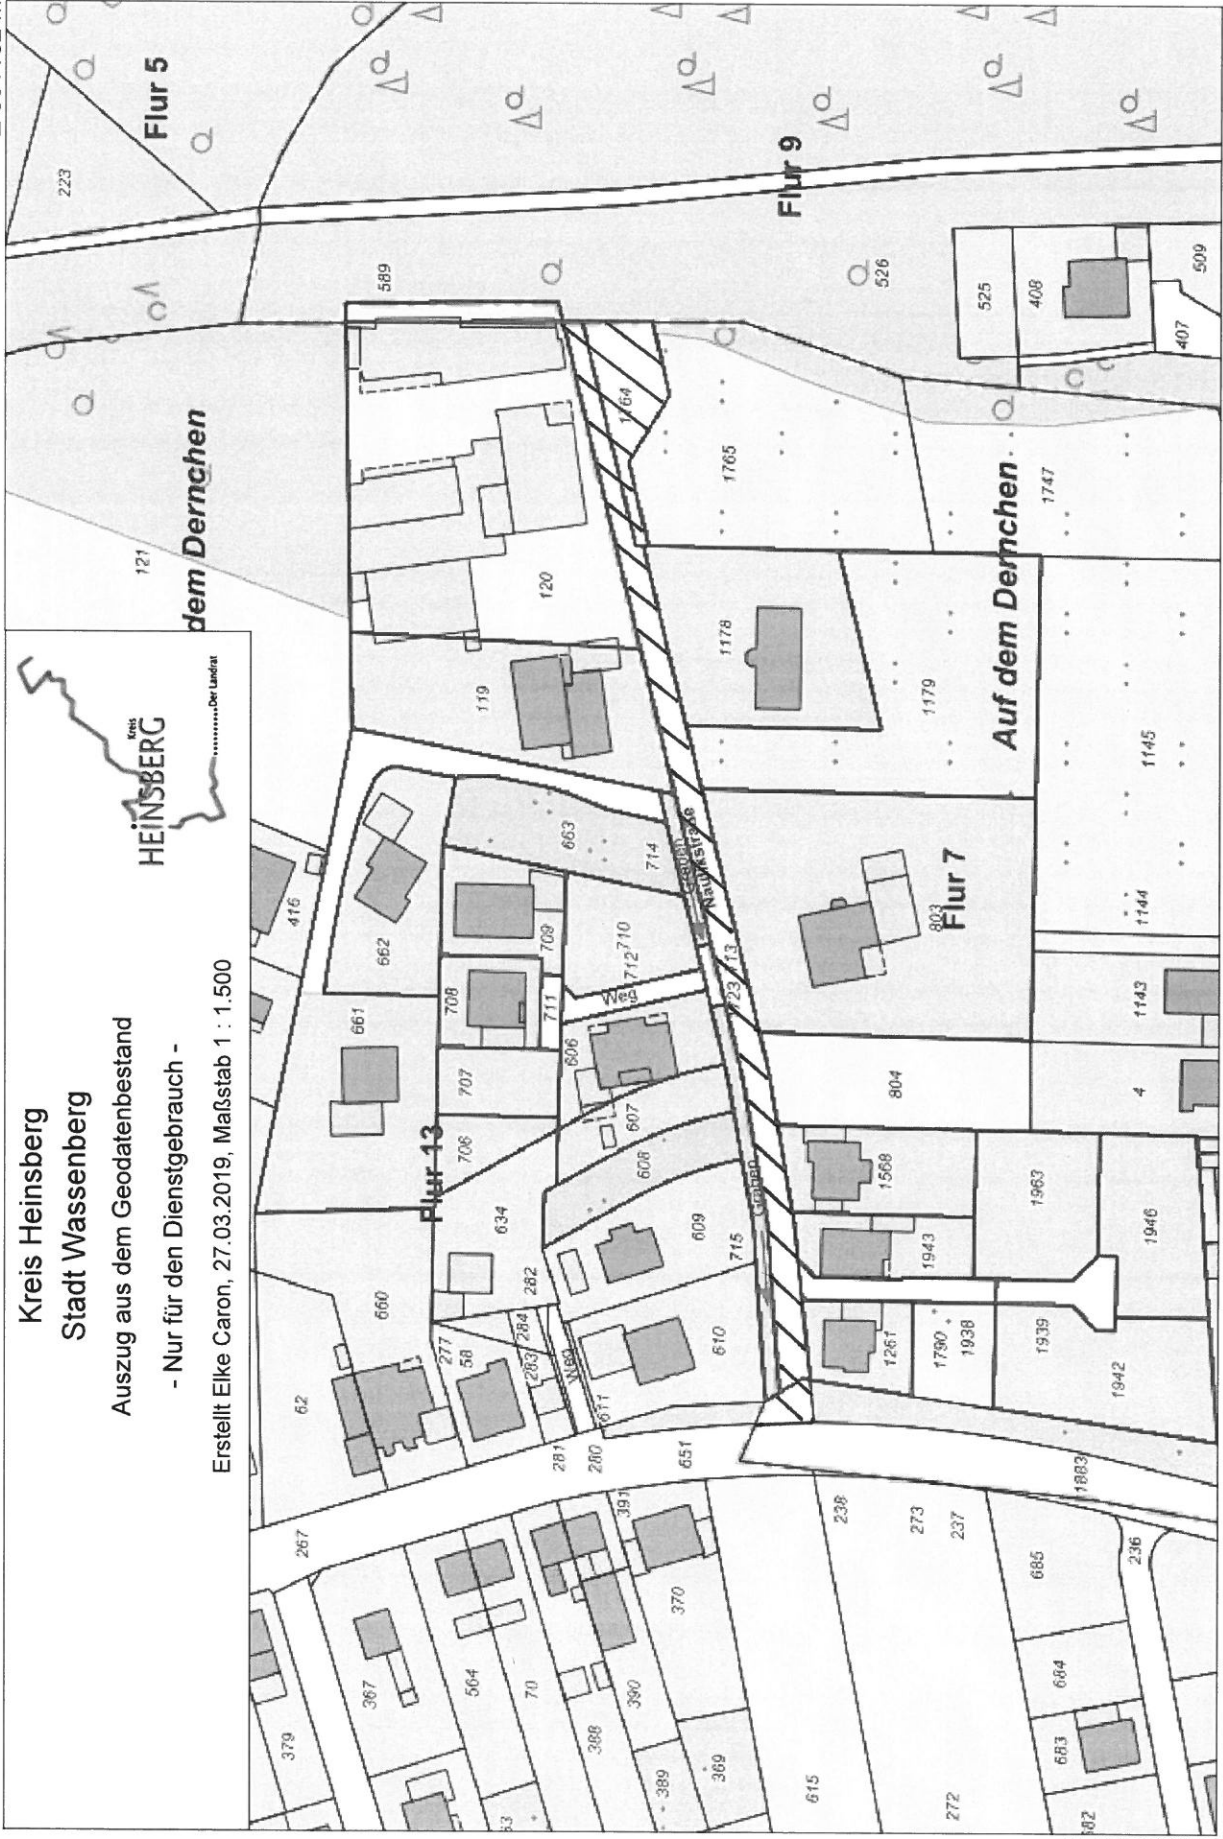

N 5665776 m

E 301182 m

Kreis Heinsberg Stadt Wassenberg

Auszug aus dem Geodatenbestand
- Nur für den Dienstgebrauch -

Erstellt Elke Caron, 27.03.2019, Maßstab 1 : 1.500

E 300802 m

N 5665524 m