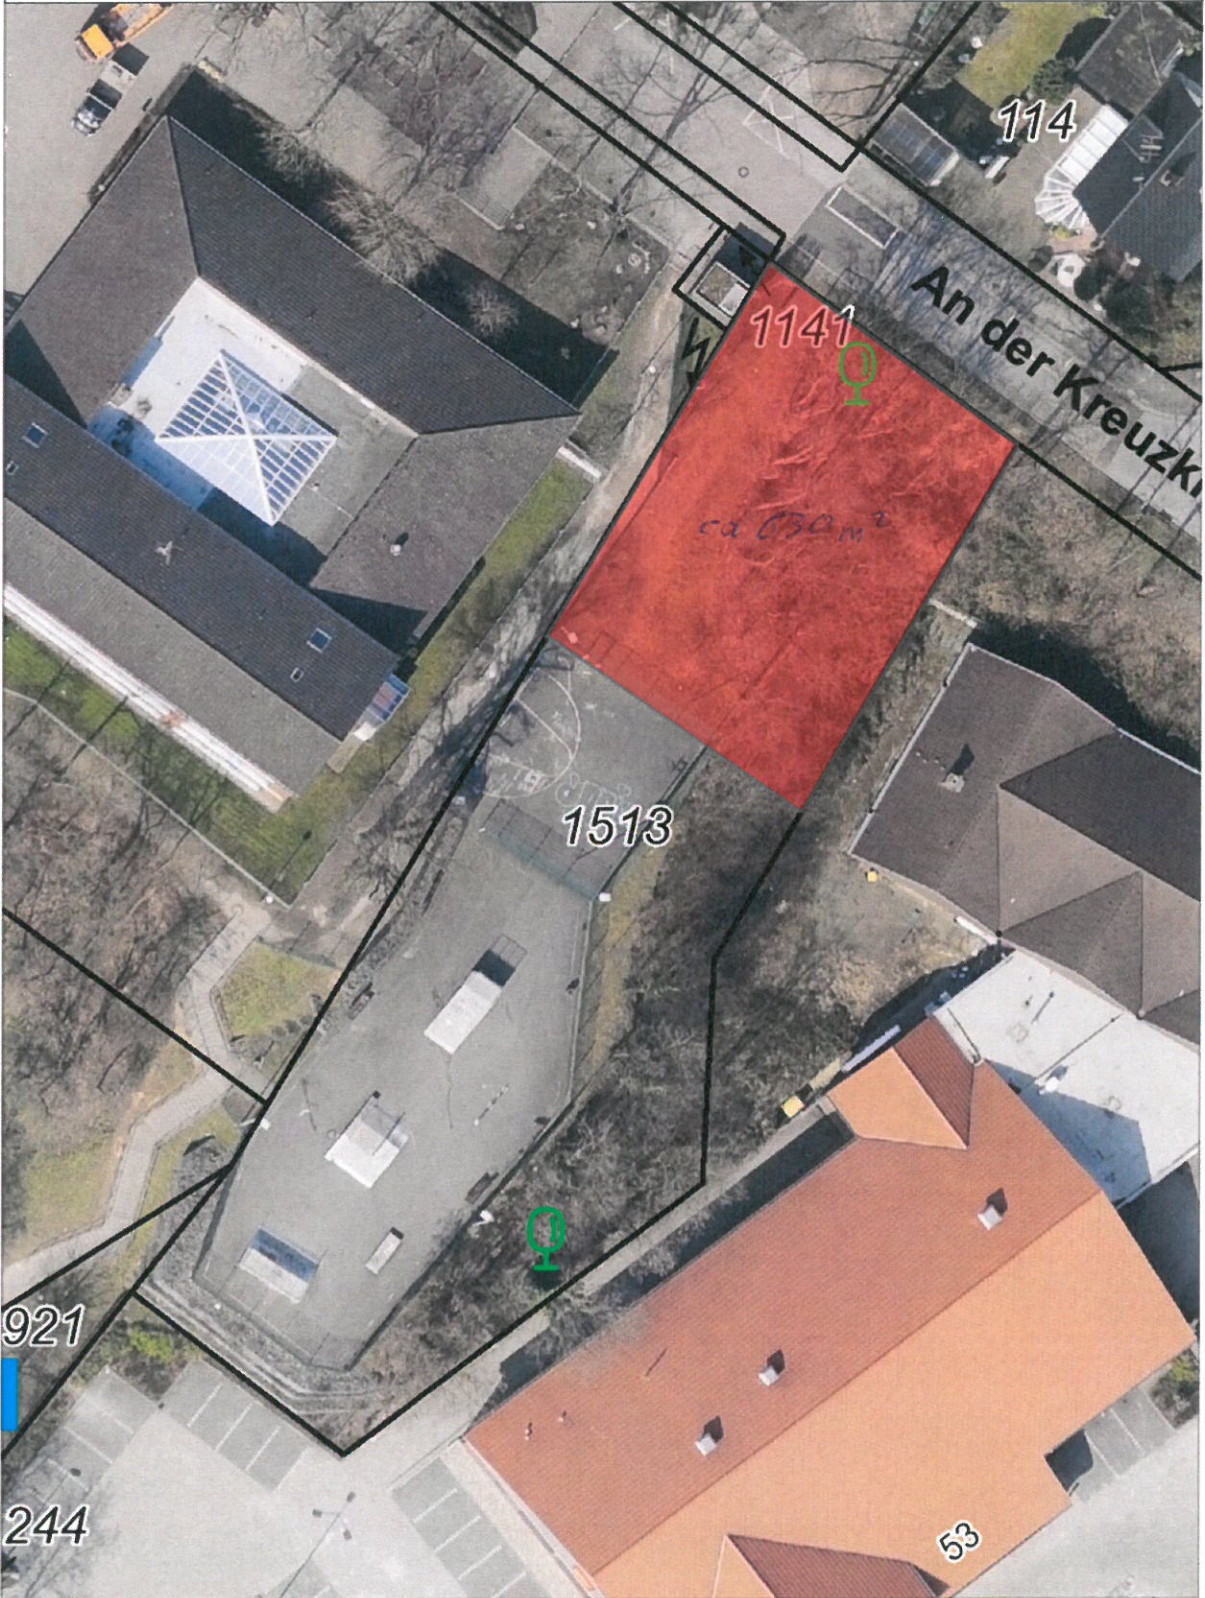

E 302009 m

N 5665255 m

Kreis Heinsberg
Stadt Wassenberg

Auszug aus dem Geodatenbestand

- Nur für den Dienstgebrauch -

Erstellt fuhrm500, 11.09.2017, Maßstab 1 : 500

HEINSBERG

Der Landrat

N 5665127 m

244

E 301926 m