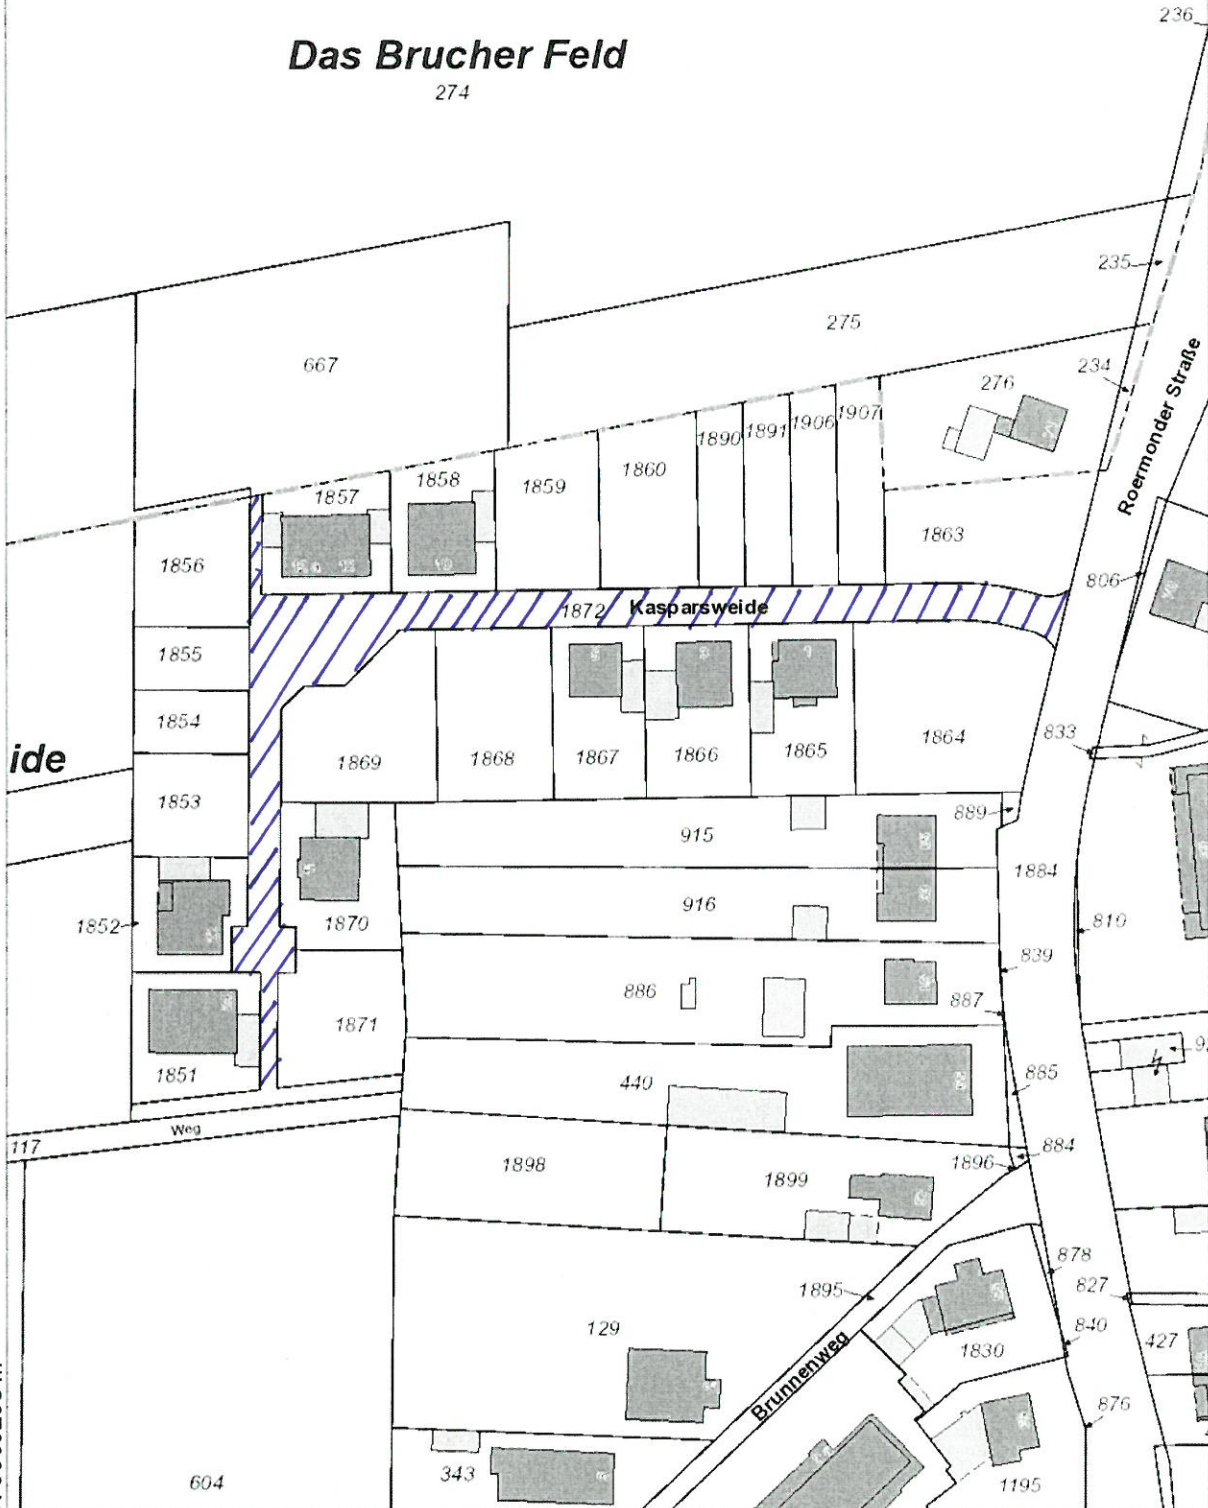

E 300867 m

N 5665599 m

Kreis Heinsberg  
Stadt Wassenberg

Auszug aus dem Geodatenbestand

- Nur für den Dienstgebrauch -

Erstellt fuhrm500, 11.04.2017, Maßstab 1 : 1.250

HEINSBERG

Der Landrat

Das Brucher Feld

274

N 5665280 m

E 300660 m