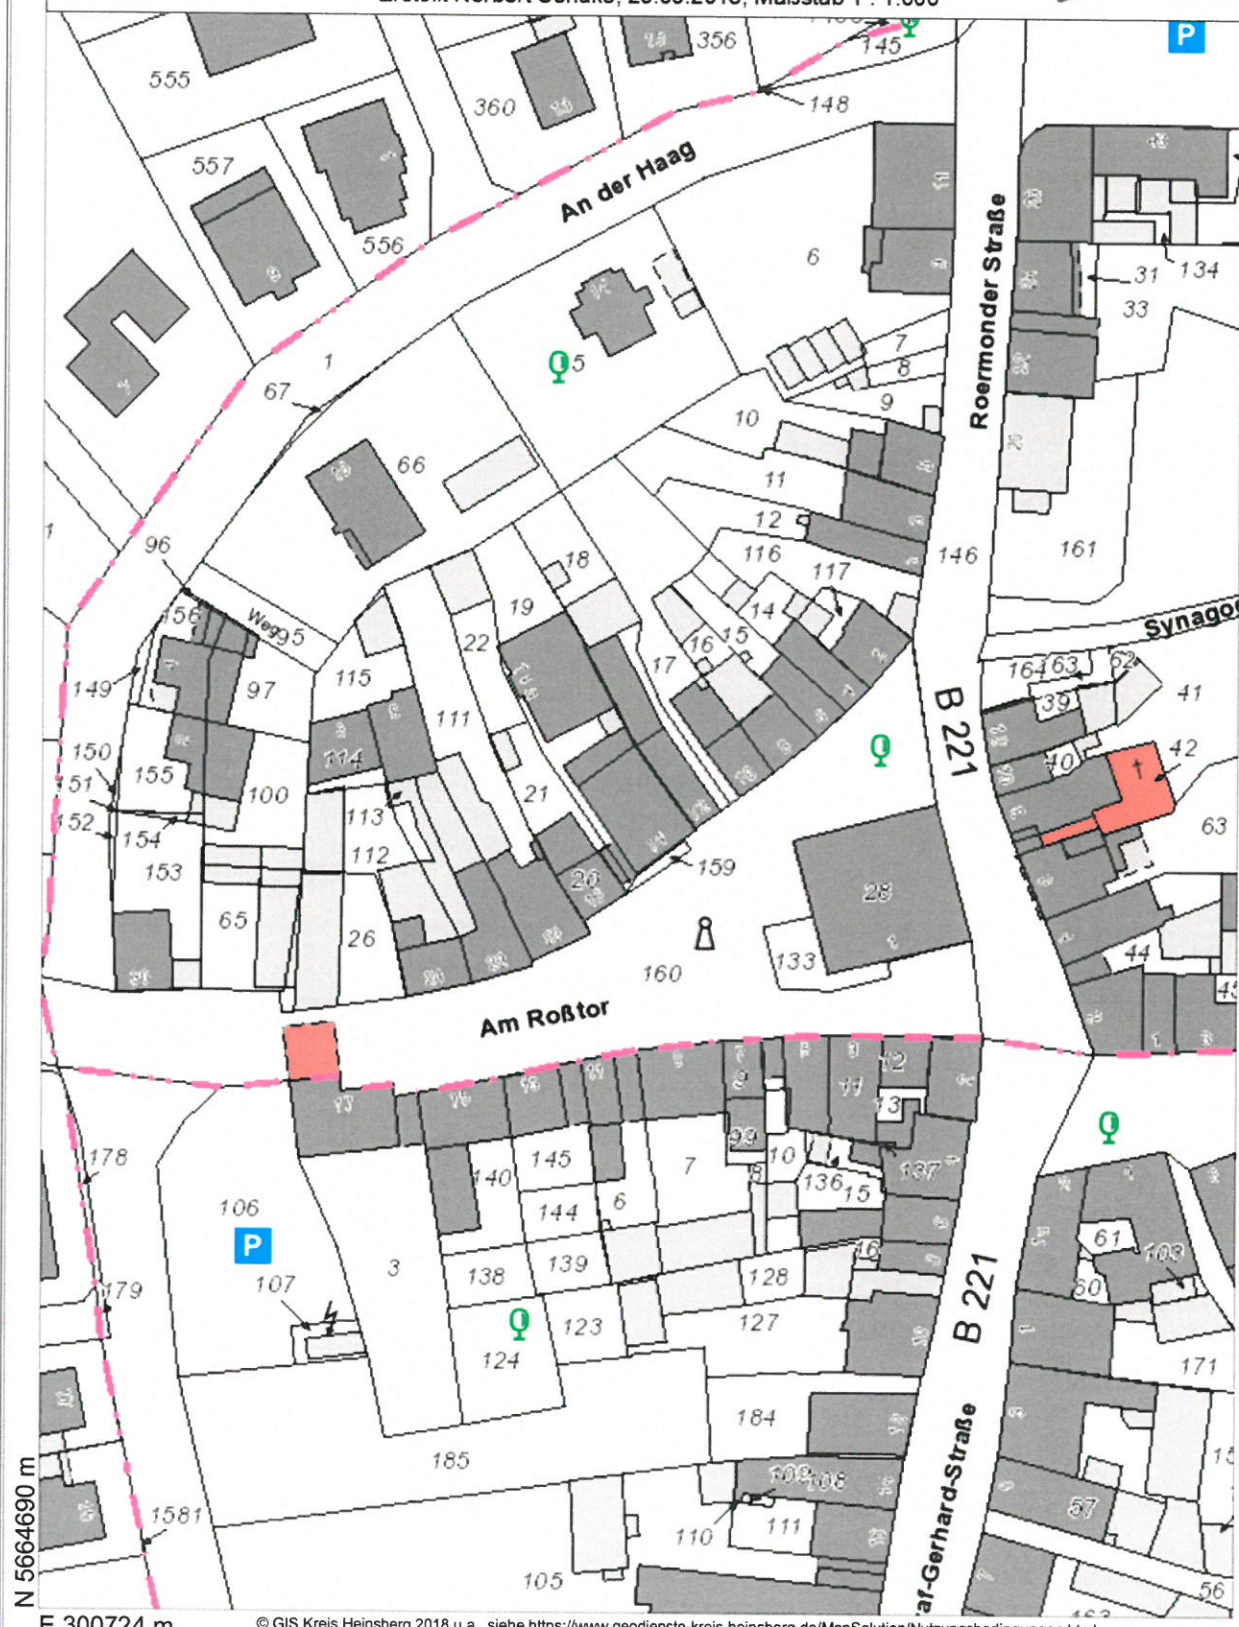

E 300890 m

N 5664945 m

Kreis Heinsberg Stadt Wassenberg

Auszug aus dem Geodatenbestand

- Nur für den Dienstgebrauch -

Erstellt Norbert Sendke, 25.06.2018, Maßstab 1 : 1.000

HEINSBERG

Der Landrat

N 5664690 m

E 300724 m